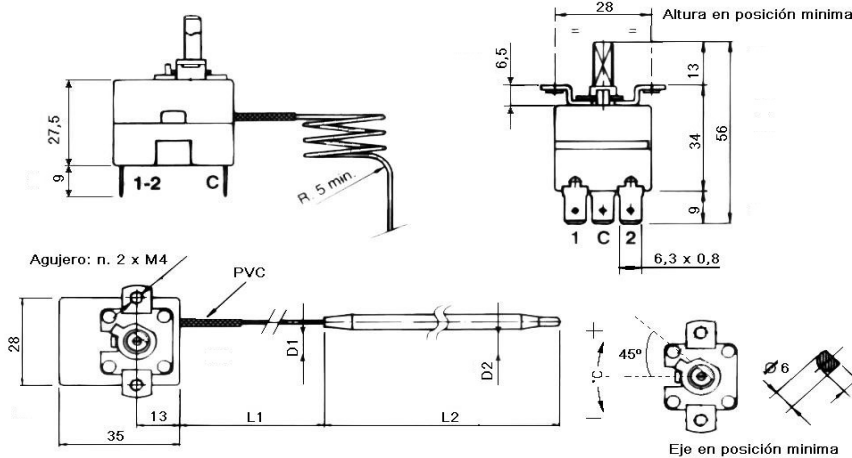

CONJUNTO ALMACÉN -35/35°C

CÓDIGO CAET: 09.31.0328

1,5 METROS 3 FASTONS

Termostato

Conjunto almacén se compone de un termostato de -35/35°C 1,5 mt. 3 f., botón blanco con escala -35/35°C, embellecedor blanco y tornillos fijación, en caja individual.

Rango de temperatura: -35/35°C

Diferencial: 0,5 Grados

3 Fastons (conmutado)

Capilar Cobre \varnothing 1,2 x 1500 mm. (D1/L1)

Capilar recubierto PVC

Bulbo Cobre \varnothing 6,5 x 65 mm. (D2/L2)

NORMA: EN 60730

Boton blanco con escala -35/35°C.

Embellecedor blanco.

tornillos fijación M4.

Botón

Embellecedor blanco

Tornillo M4

C 1 16(3)A / 250V ~
C 2 6(1)A / 250V ~