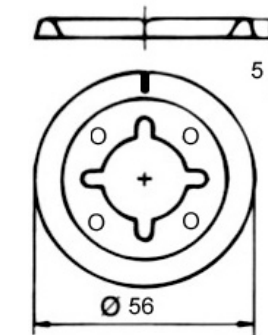

CONJUNTO ALMACÉN -35/35°C

CÓDIGO CAET: 09.31.0328

1,5 METROS 3 FASTONS

Termostato

Conjunto almacén se compone de un termostato de -35/35°C 1,5 mt. 3 f., botón blanco con escala -35/35°C, embellecedor blanco y tornillos fijación, en caja individual.

Rango de temperatura: -35/35°C

Diferencial: 0,5 Grados

3 Fastons (conmutado)

Capilar Cobre \varnothing 1,2 x 1500 mm. (D1/L1)

Capilar recubierto PVC

Bulbo Cobre \varnothing 6,5 x 65 mm. (D2/L2)

NORMA: EN 60730

Boton blanco con escala -35/35°C.

Embellecedor blanco.

tornillos fijación M4.

Botón

Embellecedor blanco

Tornillo M4

C 1 16(3)A / 250V ~
C 2 6(1)A / 250V ~