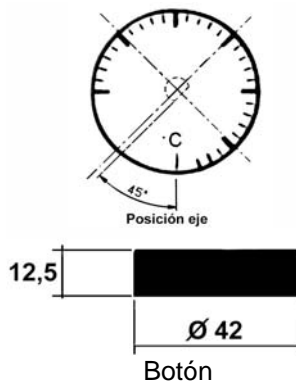

CONJUNTO ALMACÉN -35/35°C

CÓDIGO CAET: 09.31.0328

1,5 METROS 3 FASTONS

Termostato

Conjunto almacén se compone de un termostato de -35/35°C 1,5 mt. 3 f., botón blanco con escala -35/35°C, embellecedor blanco y tornillos fijación, en caja individual.

Rango de temperatura: -35/35°C

Diferencial: 0,5 Grados

3 Fastons (conmutado)

Capilar Cobre \varnothing 1,2 x 1500 mm. (D1/L1)

Capilar recubierto PVC

Bulbo Cobre \varnothing 6,5 x 65 mm. (D2/L2)

NORMA: EN 60730

Boton blanco con escala -35/35°C.

Embellecedor blanco.

tornillos fijación M4.

Botón

Embellecedor blanco

Tornillo M4

C 1 16(3)A / 250V ~
C 2 6(1)A / 250V ~