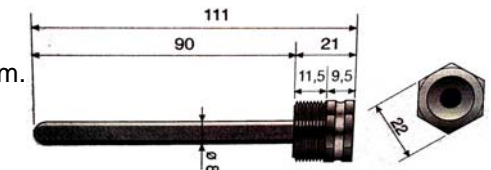

Tornillo M4 Fijación.
Ref.: 01.31.0313

Muelle de bloqueo botones.
Ref.: 03.31.0314

Tornillo de bloqueo botones.
Ref.: 03.31.0315

Valvula manometro 1/4" gas.
Ref.: 07.31.0399

Vaina cobre ø 16x100 mm
3 bulbos.
Ref.: 03.31.0325

Vaina cobre ø 8x7x100 mm.
Ref.: 03.31.0326

Fleje vaina sujecion capilar.
Ref.: 03.31.0340

Muelle friccion para vaina.
Ref.: 03.31.0397