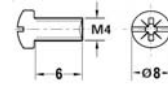

Boton con escala 0/40°C
Ref.: 01.31.0304

Boton Blanco, serigrafía azul y roja

Boton con escala -35/+35°C
Ref.: 01.31.0306

Embellecedor Negro
Ref.: 01.31.0310

Embellecedor Blanco
Ref.: 01.31.0311

Embellecedor Cromado
Ref.: 01.31.0312

Tornillo M4 Fijación.
Ref.: 01.31.0313

Muelle de bloqueo botones.
Ref.: 03.31.0314

Tornillo de bloqueo botones.
Ref.: 03.31.0315

Valvula manometro 1/4" gas.
Ref.: 07.31.0399

Vaina cobre ø 16x100 mm
3 bulbos.
Ref.: 03.31.0325

Vaina cobre ø 8x7x100 mm.
Ref.: 03.31.0326

Fleje vaina sujecion capilar.
Ref.: 03.31.0340

Muelle friccion para vaina.
Ref.: 03.31.0397