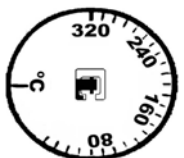

ACCESORIOS

CÓDIGO CAET: 01.31.03XX

Botones negros, serigrafía blanca.

Boton con escala 0/90°C
Ref.: 01.31.0300

Boton con escala 0/120°C
Ref.: 01.31.0301

Boton con escala 0/200°C
Ref.: 01.31.0302

Boton con escala 0/320°C
Ref.: 01.31.0303

Boton con escala 0/40°C
Ref.: 01.31.0304

Boton Blanco, serigrafía azul y roja

Boton con escala -35/+35°C
Ref.: 01.31.0306

Embellecedor Negro
Ref.: 01.31.0310

Embellecedor Blanco
Ref.: 01.31.0311

Embellecedor Cromado
Ref.: 01.31.0312

Tornillo M4 Fijación.
Ref.: 01.31.0313

Muelle de bloqueo botones.
Ref.: 03.31.0314

Tornillo de bloqueo botones.
Ref.: 03.31.0315

Valvula manometro 1/4" gas.
Ref.: 07.31.0399

Vaina cobre ø 16x100 mm
3 bulbos.
Ref.: 03.31.0325