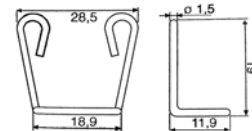

Tornillo M4 Fijación.
Ref.: 01.31.0313

Muelle de bloqueo botones.
Ref.: 03.31.0314

Tornillo de bloqueo botones.
Ref.: 03.31.0315

Valvula manometro 1/4" gas.
Ref.: 07.31.0399

Vaina cobre ø 16x100 mm
3 bulbos.
Ref.: 03.31.0325

Vaina cobre ø 8x7x100 mm.
Ref.: 03.31.0326

Fleje vaina sujecion capilar.
Ref.: 03.31.0340

Muelle friccion para vaina.
Ref.: 03.31.0397