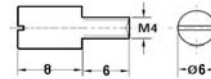

Tornillo de bloqueo botones.
Ref.: 03.31.0315