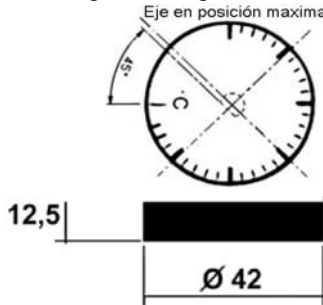

ACCESORIOS

CÓDIGO CAET: 01.31.03XX

Botones negros, serigrafía blanca.

Boton con escala 0/90°C
Ref.: 01.31.0300

Boton con escala 0/120°C
Ref.: 01.31.0301

Boton con escala 0/200°C
Ref.: 01.31.0302

Boton con escala 0/320°C
Ref.: 01.31.0303

Boton con escala 0/40°C
Ref.: 01.31.0304

Boton Blanco, serigrafía azul y roja

Boton con escala -35/+35°C
Ref.: 01.31.0306

Embellecedor Negro
Ref.: 01.31.0310

Embellecedor Blanco
Ref.: 01.31.0311

Embellecedor Cromado
Ref.: 01.31.0312

Tornillo M4 Fijación.
Ref.: 01.31.0313

Muelle de bloqueo botones.
Ref.: 03.31.0314

Tornillo de bloqueo botones.
Ref.: 03.31.0315

Valvula manometro 1/4" gas.
Ref.: 07.31.0399

Vaina cobre ø 16x100 mm
3 bulbos.
Ref.: 03.31.0325

Vaina cobre ø 8x7x100 mm.
Ref.: 03.31.0326

Fleje vaina sujecion capilar.
Ref.: 03.31.0340

Muelle friccion para vaina.
Ref.: 03.31.0397