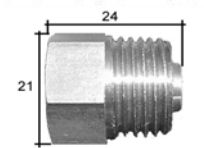

Tornillo M4 Fijación.
Ref.: 01.31.0313

Muelle de bloqueo botones.
Ref.: 03.31.0314

Tornillo de bloqueo botones.
Ref.: 03.31.0315

Valvula manometro 1/4" gas.
Ref.: 07.31.0399

Vaina cobre ø 16x100 mm
3 bulbos.
Ref.: 03.31.0325

Vaina cobre ø 8x7x100 mm.
Ref.: 03.31.0326

Fleje vaina sujecion capilar.
Ref.: 03.31.0340

Muelle friccion para vaina.
Ref.: 03.31.0397