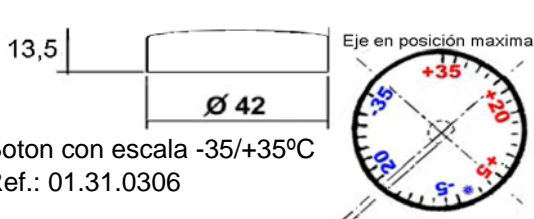

ACCESORIOS

CÓDIGO CAET: 01.31.03XX

Botones negros, serigrafía blanca.

Boton con escala 0/90°C
Ref.: 01.31.0300

Boton con escala 0/120°C
Ref.: 01.31.0301

Boton con escala 0/200°C
Ref.: 01.31.0302

Boton con escala 0/320°C
Ref.: 01.31.0303

Boton con escala 0/40°C
Ref.: 01.31.0304

Boton Blanco, serigrafía azul y roja

Boton con escala -35/+35°C
Ref.: 01.31.0306

Embellecedor Negro
Ref.: 01.31.0310

Embellecedor Blanco
Ref.: 01.31.0311

Embellecedor Cromado
Ref.: 01.31.0312

Tornillo M4 Fijación.
Ref.: 01.31.0313

Muelle de bloqueo botones.
Ref.: 03.31.0314

Tornillo de bloqueo botones.
Ref.: 03.31.0315

Valvula manometro 1/4" gas.
Ref.: 07.31.0399

Vaina cobre ø 16x100 mm
3 bulbos.
Ref.: 03.31.0325

Vaina cobre ø 8x7x100 mm.
Ref.: 03.31.0326

Fleje vaina sujecion capilar.
Ref.: 03.31.0340

Muelle friccion para vaina.
Ref.: 03.31.0397