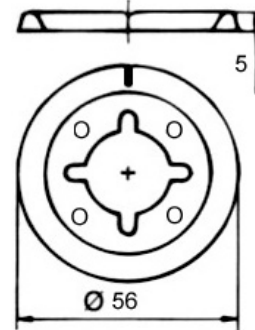

ACCESORIOS

CÓDIGO CAET: 01.31.03XX

Botones negros, serigrafía blanca.

Boton con escala 0/90°C
Ref.: 01.31.0300

Boton con escala 0/120°C
Ref.: 01.31.0301

Boton con escala 0/200°C
Ref.: 01.31.0302

Boton con escala 0/320°C
Ref.: 01.31.0303

Boton con escala 0/40°C
Ref.: 01.31.0304

Boton Blanco, serigrafía azul y roja

Boton con escala -35/+35°C
Ref.: 01.31.0306

Embellecedor Negro
Ref.: 01.31.0310

Embellecedor Blanco
Ref.: 01.31.0311

Embellecedor Cromado
Ref.: 01.31.0312

Tornillo M4 Fijación.
Ref.: 01.31.0313

Muelle de bloqueo botones.
Ref.: 03.31.0314

Tornillo de bloqueo botones.
Ref.: 03.31.0315

Valvula manometro 1/4" gas.
Ref.: 07.31.0399

Vaina cobre ø 16x100 mm
3 bulbos.
Ref.: 03.31.0325

Vaina cobre ø 8x7x100 mm.
Ref.: 03.31.0326

Fleje vaina sujecion capilar.
Ref.: 03.31.0340

Muelle friccion para vaina.
Ref.: 03.31.0397