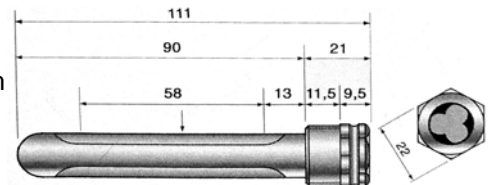

Boton con escala 0/40°C
Ref.: 01.31.0304

Boton Blanco, serigrafía azul y roja

Boton con escala -35/+35°C
Ref.: 01.31.0306

Embellecedor Negro
Ref.: 01.31.0310

Embellecedor Blanco
Ref.: 01.31.0311

Embellecedor Cromado
Ref.: 01.31.0312

Tornillo M4 Fijación.
Ref.: 01.31.0313

Muelle de bloqueo botones.
Ref.: 03.31.0314

Tornillo de bloqueo botones.
Ref.: 03.31.0315

Valvula manometro 1/4" gas.
Ref.: 07.31.0399

Vaina cobre ø 16x100 mm
3 bulbos.
Ref.: 03.31.0325

Vaina cobre ø 8x7x100 mm.
Ref.: 03.31.0326

Fleje vaina sujecion capilar.
Ref.: 03.31.0340

Muelle friccion para vaina.
Ref.: 03.31.0397